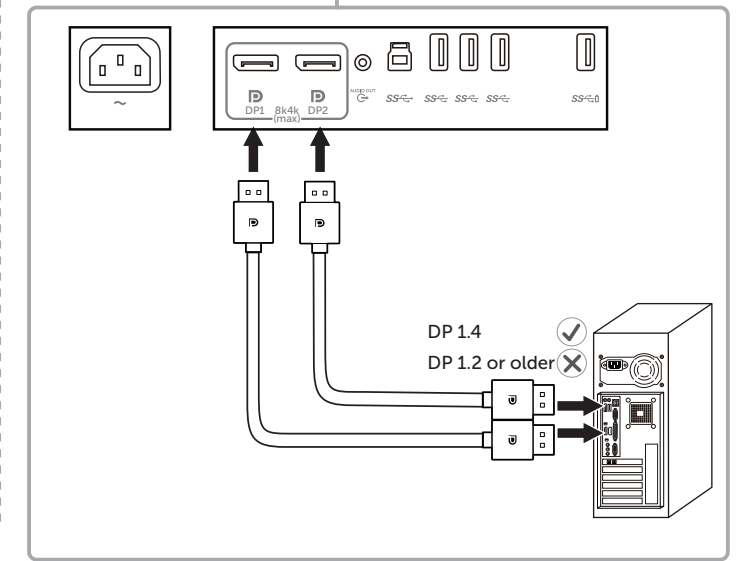

DELL™ UP3218K

Quick Start Guide

1-1

1-2

2

8K4K
60Hz