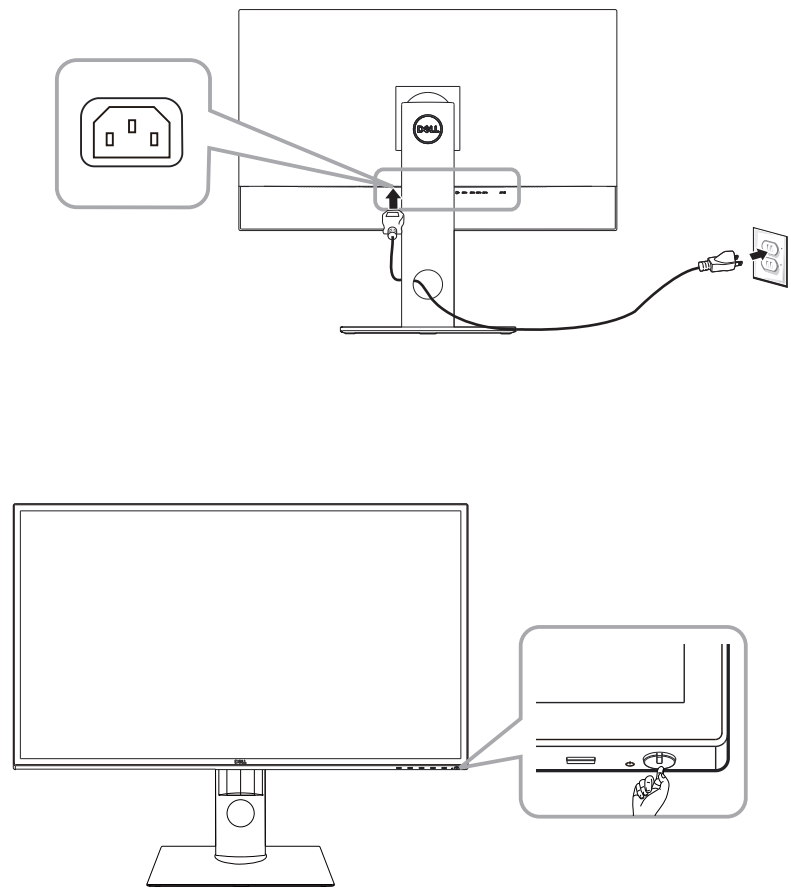

8K4K
30Hz

4

8K4K
30Hz

5

!

746.A1S03.1001
(DELL P/N:TDP66 rev.A00)