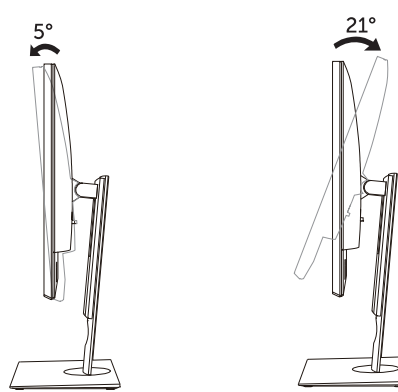

8K4K
30Hz

4

8K4K
30Hz

5

!

746.A1S03.1001
(DELL P/N:TDP66 rev.A00)