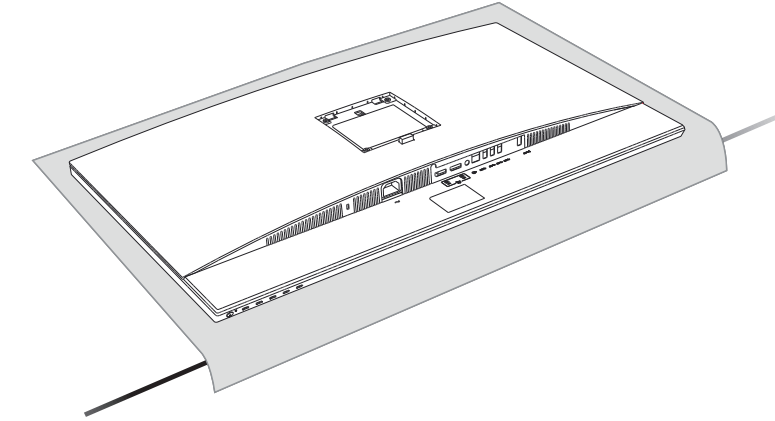

DELL™ UP3218K

Quick Start Guide

1-1

1-2

2

8K4K
60Hz