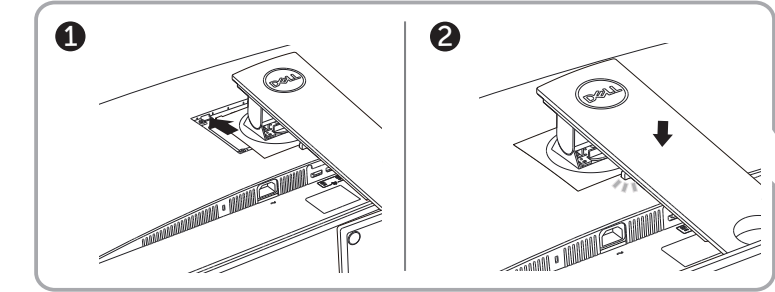

DELL™ UP3218K

Quick Start Guide

1-1

1-2

2

8K4K
60Hz