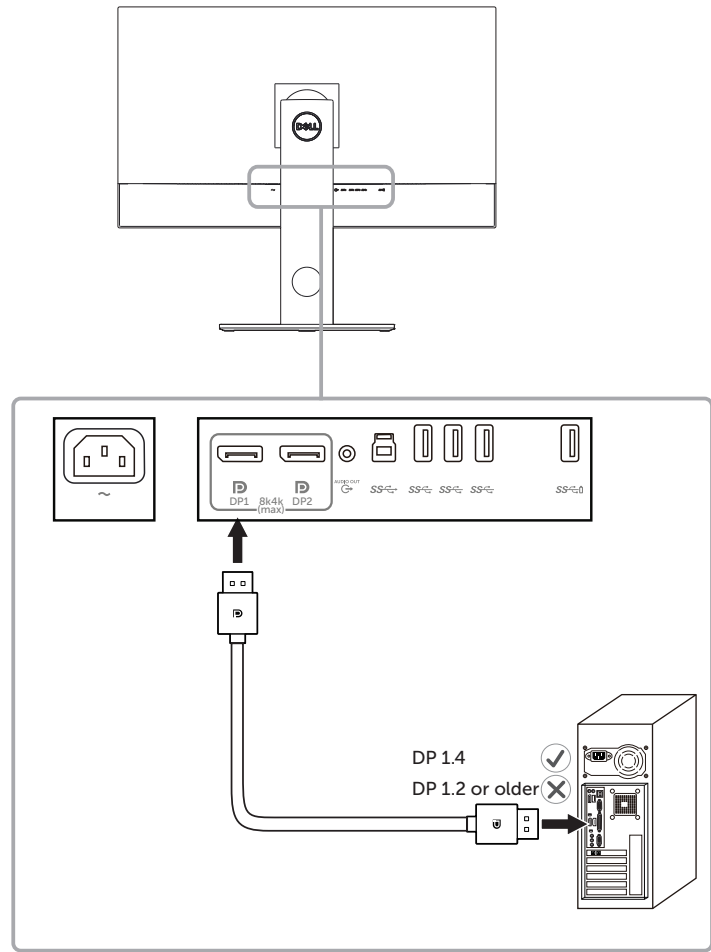

8K4K
30Hz

4

8K4K
30Hz

5

!

746.A1S03.1001
(DELL P/N:TDP66 rev.A00)