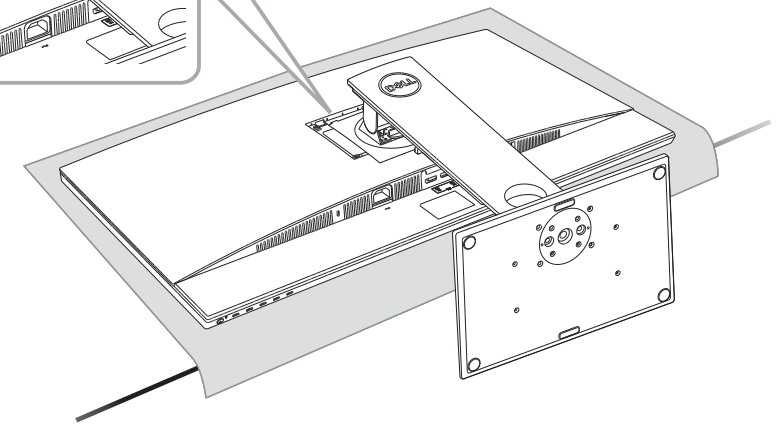

DELL™ UP3218K

Quick Start Guide

1-1

1-2

2

8K4K
60Hz