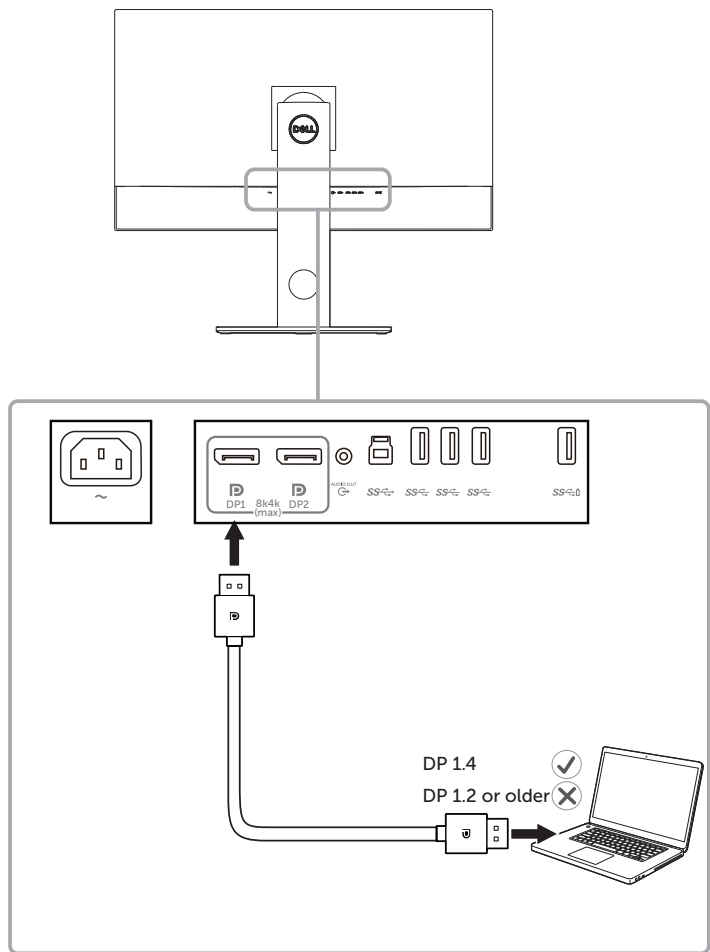

8K4K
30Hz

4

8K4K
30Hz

5

!

746.A1S03.1001
(DELL P/N:TDP66 rev.A00)